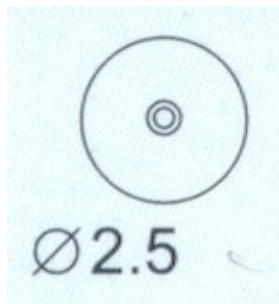

Nozzle 2.5
DivEletron-1023