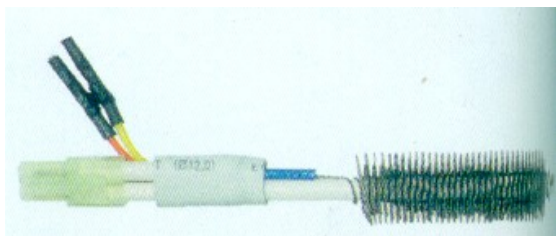

Acessórios

Resistência para Estação de Soldagem
DivEletron-1012

Ponta de Solda LB
DivEletron-1013

Ponta de Solda 0.8
DivEletron-1014

Ponta de Solda 1.2
DivEletron-1015

Ponta de Solda 1.6
DivEletron-1016

Esponja de Limpeza para Pontas e Nozzles
DivEletron-1017

Resistência para Estação de Ar Quente
DivEletron-1022

Nozzle 2.5
DivEletron-1023

Nozzle 4.4
DivEletron-1024