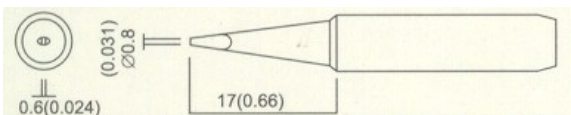

Acessórios

Resistência para Estação de Soldagem
DivEletron-1012

Ponta de Solda LB
DivEletron-1013

Ponta de Solda 0.8
DivEletron-1014

Ponta de Solda 1.2
DivEletron-1015

Ponta de Solda 1.6
DivEletron-1016

Esponja de Limpeza para Pontas e Nozzles
DivEletron-1017