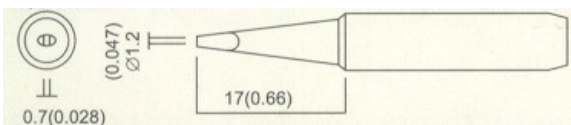

Acessórios

Resistência para Estação de Soldagem
DivEletron-1012

Ponta de Solda LB
DivEletron-1013

Ponta de Solda 0.8
DivEletron-1014

Ponta de Solda 1.2
DivEletron-1015

Ponta de Solda 1.6
DivEletron-1016

Esponja de Limpeza para Pontas e Nozzles
DivEletron-1017