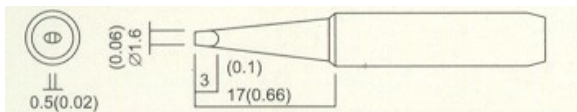

Acessórios

Resistência para Estação de Soldagem
DivEletron-1012

Ponta de Solda LB
DivEletron-1013

Ponta de Solda 0.8
DivEletron-1014

Ponta de Solda 1.2
DivEletron-1015

Ponta de Solda 1.6
DivEletron-1016

Esponja de Limpeza para Pontas e Nozzles
DivEletron-1017